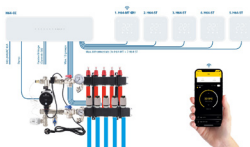

TERMOSTATE ÎNCĂLZIRE ELECTRICĂ PRIN PARDOSEALĂ

Termostate WiFi pentru încălzire electrică

MAGNUM Remote Control (MRC)

F32 WiFi

C16 WiFi

MIC2 WiFi

Nou, conexiune magnetică!

ÎNCĂLZIRE PRIN PARDOSEALĂ CU AGENT TERMIC

MAGNUM SlimFit

MAGNUM Tube

MAGNUM HeatBoard W

MAGNUM FiberBoard

DISTRIBUITOR/COLECTOR

AUTOMATIZARE WIFI CONTROL

H128

Wireless