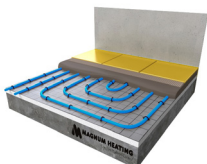

TERMOSTATE ÎNCĂLZIRE ELECTRICĂ PRIN PARDOSEALĂ

Termostate WiFi pentru încălzire electrică

MAGNUM Remote Control (MRC)

F32 WiFi

C16 WiFi

MIC2 WiFi

Nou, conexiune magnetică!

ÎNCĂLZIRE PRIN PARDOSEALĂ CU AGENT TERMIC

MAGNUM SlimFit

MAGNUM Tube

MAGNUM HeatBoard W

MAGNUM FiberBoard

DISTRIBUITOR/COLECTOR

AUTOMATIZARE WIFI CONTROL

H128

Wireless