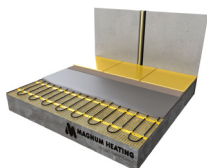

H91 : 1800 m² (4 floors)

C1 : 7200 m² (2 floors)

(operational end of 2023)

Produsele noastre

ÎNCĂLZIRE ELECTRICĂ PRIN PARDOSEALĂ

MAGNUM Mat

MAGNUM Cable

HeatBoard E

TERMOSTATE ÎNCĂLZIRE ELECTRICĂ PRIN PARDOSEALĂ

Termostate WiFi pentru încălzire electrică

MAGNUM Remote Control (MRC)

F32 WiFi

C16 WiFi

MIC2 WiFi

Nou, conexiune magnetică!

ÎNCĂLZIRE PRIN PARDOSEALĂ CU AGENT TERMIC