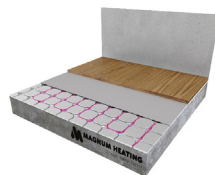

H91 : 1800 m² (4 floors)

C1 : 7200 m² (2 floors)

(operational end of 2023)

Produsele noastre

ÎNCĂLZIRE ELECTRICĂ PRIN PARDOSEALĂ

MAGNUM Mat

MAGNUM Cable

HeatBoard E