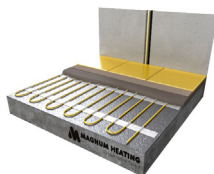

H91 : 1800 m² (4 floors)

C1 : 7200 m² (2 floors)

(operational end of 2023)

Produsele noastre

ÎNCĂLZIRE ELECTRICĂ PRIN PARDOSEALĂ

MAGNUM Mat

MAGNUM Cable

HeatBoard E

TERMOSTATE ÎNCĂLZIRE ELECTRICĂ PRIN PARDOSEALĂ

Termostate WiFi pentru încălzire electrică

MAGNUM Remote Control (MRC)

F32 WiFi

C16 WiFi

MIC2 WiFi

Nou, conexiune magnetică!

ÎNCĂLZIRE PRIN PARDOSEALĂ CU AGENT TERMIC