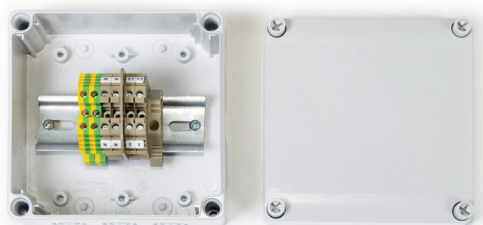

MAGNUM Control exterior

Atașamente pentru MAGNUM Tracing

MT - Cutie de conectare IP55

Cutie de conectare IP55, inclusiv cleme de conectare pe șină DIN. Pentru conectarea sau despicarea mai multor cabluri de trasare.

Detalii tehnice

Clasa	IP55
Dimensiuni	125 x 125 x 75 mm

MT - Presetupă (20 mm) pentru MTM, MTW și MTGH

Pentru alimentarea unui cablu de urmărire MTM, MTW și MTGH într-o cutie de conectare MT. O presetupă per cablu.

MT - Presetupă (25 mm) pentru MTHW și MTR

Pentru alimentarea unui cablu de urmărire MTHW sau MTR într-o cutie de conectare MT. O presetupă per cablu.

MT - Ghidaj/conexiune cablu din cupru 3/4" pentru MTW

Ghidaj cablu din cupru pentru o etanșare etanșă a conductei de apă. Pentru alimentarea unui MAGNUM Trace Water într-o conductă de apă cu un diametru minim de 22 mm.

Bandă de aluminiu 50 mm x 10 metri

În special pentru împachetarea conductelor din plastic unde este necesar un cablu de urmărire. Această bandă asigură o disipare crescută a căldurii în țevile din plastic.