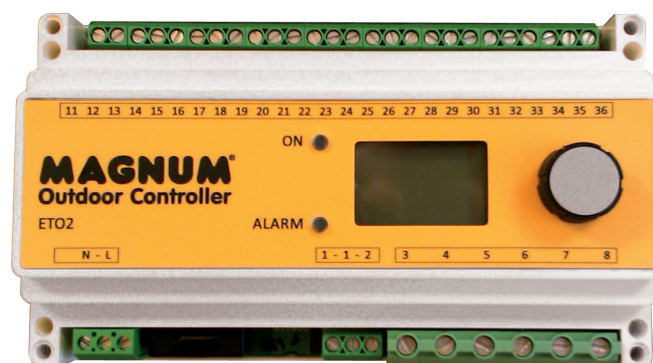

MAGNUM ETO2-4550

Termostat pentru sisteme exterioare MAGNUM

O soluție inteligentă all-in-one pentru topirea gheții și a zăpezii, potrivită pentru orice aplicație care utilizează încălzire hidrică sau electrică. Funcționarea optimă este asigurată prin controlul ieșirii, făcând sistemul atât eficient, cât și economic. ETO2 oferă posibilitatea topirii zăpezii - calea verde.

MAGNUM a dezvoltat controlerul ETO2 pentru topirea gheții și zăpezii pe sol și în jgheaburi. Folosind citirile de la senzorii de temperatură și umiditate, controlerul asigură un control economic al consumului de energie, menținând în același timp zonele exterioare și acoperișurile fără gheață și zăpadă. Senzorul de umiditate trebuie instalat pe suprafața solului sau plasat în jgheab. De îndată ce umiditatea este detectată în combinație cu temperatura scăzută, controlerul ETO2 activează sistemul de topire a zăpezii. Odată ce senzorul s-a uscat, termostatul intră imediat în post-funcționare și sistemul continuă să furnizeze căldură pentru un timp stabilit.

Cutii de comutare etanșe complete fabricate și montate în funcție de numărul de cabluri/covoare și putere. Sistemul poate fi alimentat atât la 230V cât și la 400V.

Funcții:

- Temperatura și umiditatea 3 x 16A - 230V
- Control electronic de pornire/oprire de până la 11 kW
- Control pe 2 zone, controlabil în același timp individual
- Control economic, consum minim de energie
- Sensibilitate reglabilă la umiditate
- Măsurarea atât a temperaturii, cât și a umidității
- Controlul sistemelor hidronice sau electrice de topire a gheții
- Afișaj și buton „întoarce și împinge” pentru programare ușoară
- Opțiuni de limbă