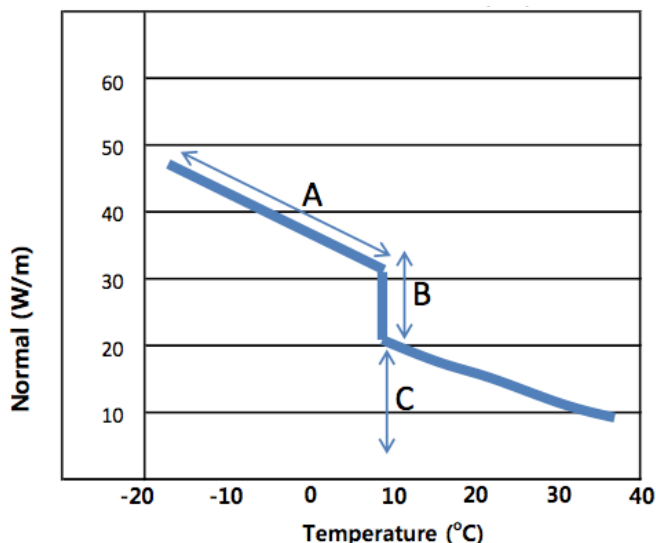

MAGNUM Trace Gutter Heat

Panglică încălzire cu autoreglare pentru jgheaburi < 85°C

MAGNUM Trace Gutter Heat (MTGH-Kit) este o bandă de încălzire cu autoreglare special concepută pentru a preveni formarea zăpezii și a gheții pe acoperișuri, în jgheaburi și burlane. Chiar și în zăpadă și apă înghețată, cablul funcționează la putere maximă. Pe măsură ce zăpada se topește și apa curge, kitul MTGH se reglează singur la jumătate de putere pe măsură ce se usucă; cu cât se încălzește mai mult, cu atât își reduce mai mult puterea. Acest cablu poate fi tăiat la lungime în timpul instalării. MTGH-Kit este un cablu autoreglabil, care previne supraîncălzirea. Poate fi instalat chiar și direct în jgheaburi din plastic, iar cu mantaua exterioară neagră, rezistentă la rugină și UV, este rezistentă și fiabilă.

Setul MTGH este rapid și ușor de instalat și nu necesită abilități sau instrumente speciale. Componentele sunt disponibile pentru terminare, divizare și conectare.

Informații suplimentare

Se recomandă utilizarea unui regulator suplimentar de temperatură. Un controler care măsoară temperatura ambiantă și prezența zăpezii sau a umezelii este cel mai eficient. Acest cablu nu trebuie așezat pe o suprafață de bitum.

Pentru un calcul al pierderilor de căldură și cablul aplicabil, vă rugăm să contactați departamentul de calcul al MAGNUM Heating.

A - În zăpadă și apă cu gheață, cablul va funcționa la putere maximă.
B - Când zăpada se topește, puterea va scădea automat.
C - Puterea va scădea în continuare până când toată zăpada și gheața vor dispărea.

Specificații

Temperatura maximă	Nealimentat 85°C Alimentat 65°C
Temperatura min de operare	- 45°C
Rezistență maximă	18,2 Ohm/km
Putere consumată	Aer la 10°C 20W Gheață 30W
Tensiune nominală	230V
Manta exterioară	Cupru cositorit
Strat	Folie de Al. cu rezistență la UV TPE-O sleeve
Rezistență la apă	100%
Dimensiune	10,5 x 5,9 mm
Raza min. de curbare	25 mm
Greutate	7,4 kg/100 m
Culoare	Black/UV-stabile
Certificat	VDE
Garanție	2 ani