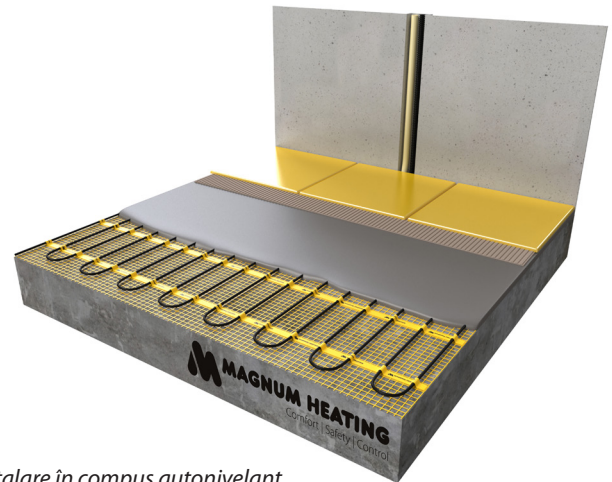

MAGNUM Mat (Set)

Covoraș pentru încălzire prin pardoseală

Covorașul MAGNUM este un covoraș unic pentru încălzire prin pardoseală. Sistemul este conceput pentru a permite instalarea încălzirii prin pardoseală peste o pardoseală de gresie existentă sau deasupra unei șape care a fost deja instalată. Covorașul are o grosime de aproximativ 4 mm și poate fi inclus într-un strat adeziv fără demolare și frezare. Covorașul este plasat aproape direct sub suprafață. Acest lucru mărește rata de încălzire a pardoselii, ceea ce face ca sistemul să fie potrivit și pentru zone cu ocupare nepermanentă, cum ar fi băi, camere de hobby, săli de recreere etc.

Termostatul WiFi avansat ține cont de timpul necesar de încălzire, astfel încât podeaua dumneavoastră va avea întotdeauna temperatura potrivită la momentul dorit.

MAGNUM Mat este disponibil în 22 de dimensiuni diferite, de la 0,75 la 25 m². Deoarece cablul de încălzire de pe covoraș este conectat la capăt, există o singură parte cu un cablu de alimentare, care este atașat invizibil printr-o conexiune oarbă unică. Aceasta înseamnă că nu este nevoie de o revenire la termostat.

Instalare în compus autonivelant

Montare în adeziv faianță

Specificații

Tip de sistem	Electric
Înălțimea sistemului	4 mm
Lățimea sistemului	25 sau 50 cm
Min. setarea înălțimii	10 mm
Instalare	Adeziv autonivelant / gresie
Putere ¹	125 sau 150W/m ²
În zonele umede	✓
Plăci	✓
Lemn	✓ (i.c.w. autonivelare)
(PVC) Lamine	✓ (i.c.w. autonivelare)
Covor	✓ (i.c.w. autonivelare)
Certificare	CE, VDE
Garanție	pe durata de viață

1

Detalii tehnice

- EMC-free, 2-cablu conductor atașat la rețeaua de fibră optică
- 2,5 m cablu de alimentare cu trei fire
- Carcasă completă cu manta de aluminiu
- Conexiune oarbă unică între încălzire și cablul de conectare
- Chrome/Nickel fir de rezistență
- PTFE (Teflon) izolație
- PVC teaca de protecție
- Diametrul cablului aprox. 4 mm
- Latime covoras 25 sau 50 cm
- Îndeplinește standardele actuale NEN pentru instalare în întreaga zonă umedă