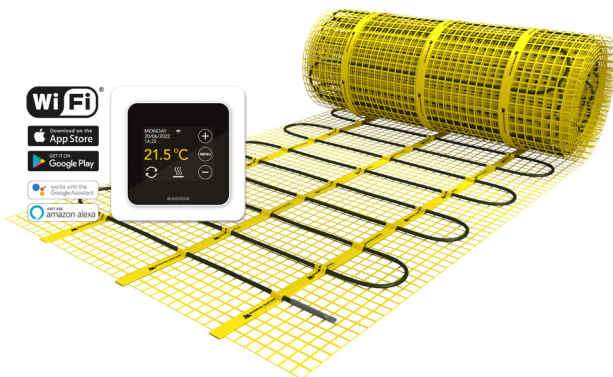

MAGNUM Mat (Set)

Covoraș pentru încălzire prin pardoseală

Covorașul MAGNUM este un covoraș unic pentru încălzire prin pardoseală. Sistemul este conceput pentru a permite instalarea încălzirii prin pardoseală peste o pardoseală de gresie existentă sau deasupra unei șape care a fost deja instalată. Covorașul are o grosime de aproximativ 4 mm și poate fi inclus într-un strat adeziv fără demolare și frezare. Covorașul este plasat aproape direct sub suprafață. Acest lucru mărește rata de încălzire a pardoselii, ceea ce face ca sistemul să fie potrivit și pentru zone cu ocupare nepermanentă, cum ar fi băi, camere de hobby, săli de recreere etc.

Termostatul WiFi avansat ține cont de timpul necesar de încălzire, astfel încât podeaua dumneavoastră va avea întotdeauna temperatura potrivită la momentul dorit.

MAGNUM Mat este disponibil în 22 de dimensiuni diferite, de la 0,75 la 25 m². Deoarece cablul de încălzire de pe covoraș este conectat la capăt, există o singură parte cu un cablu de alimentare, care este atașat invizibil printr-o conexiune oarbă unică. Aceasta înseamnă că nu este nevoie de o revenire la termostat.

Instalare în compus autonivelant

Montare în adeziv faianță

Specificații

Tip de sistem	Electric
Înălțimea sistemului	4 mm
Lățimea sistemului	25 sau 50 cm
Min. setarea înălțimii	10 mm
Instalare	Adeziv autonivelant / gresie
Putere ¹	125 sau 150W/m ²
În zonele umede	✓
Plăci	✓
Lemn	✓ (i.c.w. autonivelare)
(PVC) Lamine	✓ (i.c.w. autonivelare)
Covor	✓ (i.c.w. autonivelare)
Certificare	CE, VDE
Garanție	pe durata de viață

1

Detalii tehnice

- EMC-free, 2-cablu conductor atașat la rețeaua de fibră optică
- 2,5 m cablu de alimentare cu trei fire
- Carcasă completă cu manta de aluminiu
- Conexiune oarbă unică între încălzire și cablul de conectare
- Chrome/Nickel fir de rezistență
- PTFE (Teflon) izolație
- PVC teaca de protecție
- Diametrul cablului aprox. 4 mm
- Latime covoras 25 sau 50 cm
- Îndeplinește standardele actuale NEN pentru instalare în întreaga zonă umedă