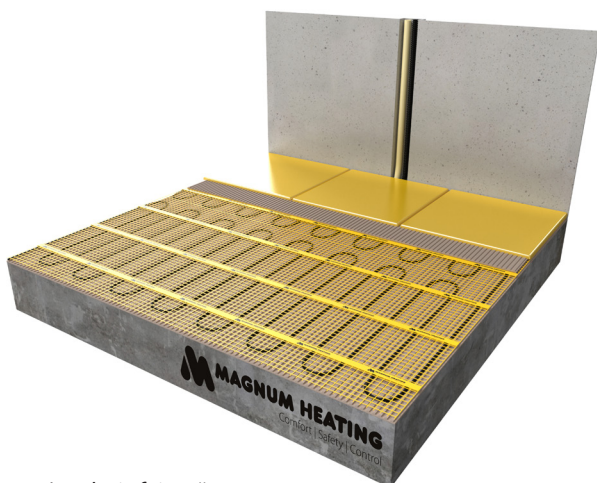

MAGNUM Mat (Set)

Covoraș pentru încălzire prin pardoseală

Covorașul MAGNUM este un covoraș unic pentru încălzire prin pardoseală. Sistemul este conceput pentru a permite instalarea încălzirii prin pardoseală peste o pardoseală de gresie existentă sau deasupra unei șape care a fost deja instalată. Covorașul are o grosime de aproximativ 4 mm și poate fi inclus într-un strat adeziv fără demolare și frezare. Covorașul este plasat aproape direct sub suprafață. Acest lucru mărește rata de încălzire a pardoselii, ceea ce face ca sistemul să fie potrivit și pentru zone cu ocupare nepermanentă, cum ar fi băi, camere de hobby, săli de recreere etc.

Termostatul WiFi avansat ține cont de timpul necesar de încălzire, astfel încât podeaua dumneavoastră va avea întotdeauna temperatura potrivită la momentul dorit.

MAGNUM Mat este disponibil în 22 de dimensiuni diferite, de la 0,75 la 25 m². Deoarece cablul de încălzire de pe covoraș este conectat la capăt, există o singură parte cu un cablu de alimentare, care este atașat invizibil printr-o conexiune oarbă unică. Aceasta înseamnă că nu este nevoie de o revenire la termostat.

Instalare în compus autonivelant

Montare în adeziv faianță

Specificații

Tip de sistem	Electric
Înălțimea sistemului	4 mm
Lățimea sistemului	25 sau 50 cm
Min. setarea înălțimii	10 mm
Instalare	Adeziv autonivelant / gresie
Putere ¹	125 sau 150W/m ²
În zonele umede	✓
Plăci	✓
Lemn	✓ (i.c.w. autonivelare)
(PVC) Lamine	✓ (i.c.w. autonivelare)
Covor	✓ (i.c.w. autonivelare)
Certificare	CE, VDE
Garanție	pe durata de viață

1

Detalii tehnice

- EMC-free, 2-cablu conductor atașat la rețeaua de fibră optică
- 2,5 m cablu de alimentare cu trei fire
- Carcasă completă cu manta de aluminiu
- Conexiune oarbă unică între încălzire și cablul de conectare
- Chrome/Nickel fir de rezistență
- PTFE (Teflon) izolație
- PVC teaca de protecție
- Diametrul cablului aprox. 4 mm
- Latime covoras 25 sau 50 cm
- Îndeplinește standardele actuale NEN pentru instalare în întreaga zonă umedă