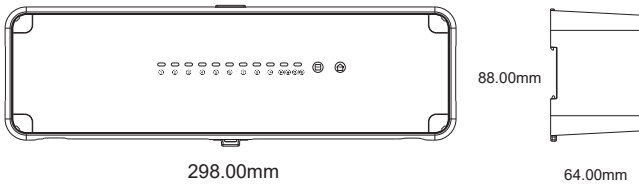

Detalii tehnice

298.00mm

88.00mm

64.00mm

100mm

100mm

19.6mm

Centru de control H64-CC

Sursa de alimentare 100-240VAC 50/60Hz (max. 10A)
 Comunicare: RF 868Mhz
 Distanța de transmisie wireless: max 100M
 Temperatura de lucru. umiditate 0~50°C, 0~80%RH (fără condensare)
 Culoare alb polar
 Dimensiuni 298 x 88 x 64 mm
 Valoarea IP IP40