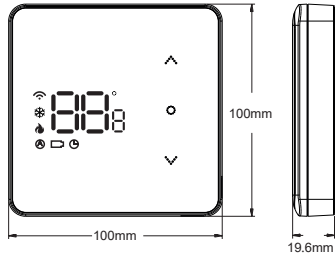

H128 Control Center + termostat alb polar

H128 Control Center + termostat negru grafit

Specificații

| | |
|-------------------------|-------------------------------------|
| Tip | Sistem de control wireless cu WiFi |
| Potrivit pentru | Sisteme pe bază de apă |
| Operațiune | Ecran tactil / prin aplicație |
| Senzori | Senzor de cameră / podea |
| Voltaj | 230V - 50/60Hz |
| Tensiune MW-A | 230V - 50/60Hz |
| Max. numărul de grupuri | 64 de grupuri per Centru de control |
| Sarcina maxima | 10A / 230V |
| Interval de temperatură | +5°C / +40°C |
| Locuințe | IP21 |
| Caracteristici | |
| Wifi | ✓ 2,4 Ghz |
| App | ✓ iOS și Android |
| Asistent vocal | Asistent Google pentru Amazon Alexa |
| Programabil | până la 3 perioade pe zi |
| Inspectie | CE |

Detalii tehnice

298.00mm

88.00mm

64.00mm

100mm

100mm

19.6mm

Centru de control H64-CC

Sursa de alimentare 100-240VAC 50/60Hz (max. 10A)
 Comunicare: RF 868Mhz
 Distanța de transmisie wireless: max 100M
 Temperatura de lucru. umiditate 0~50°C, 0~80%RH (fără condensare)
 Culoare alb polar
 Dimensiuni 298 x 88 x 64 mm
 Valoarea IP IP40