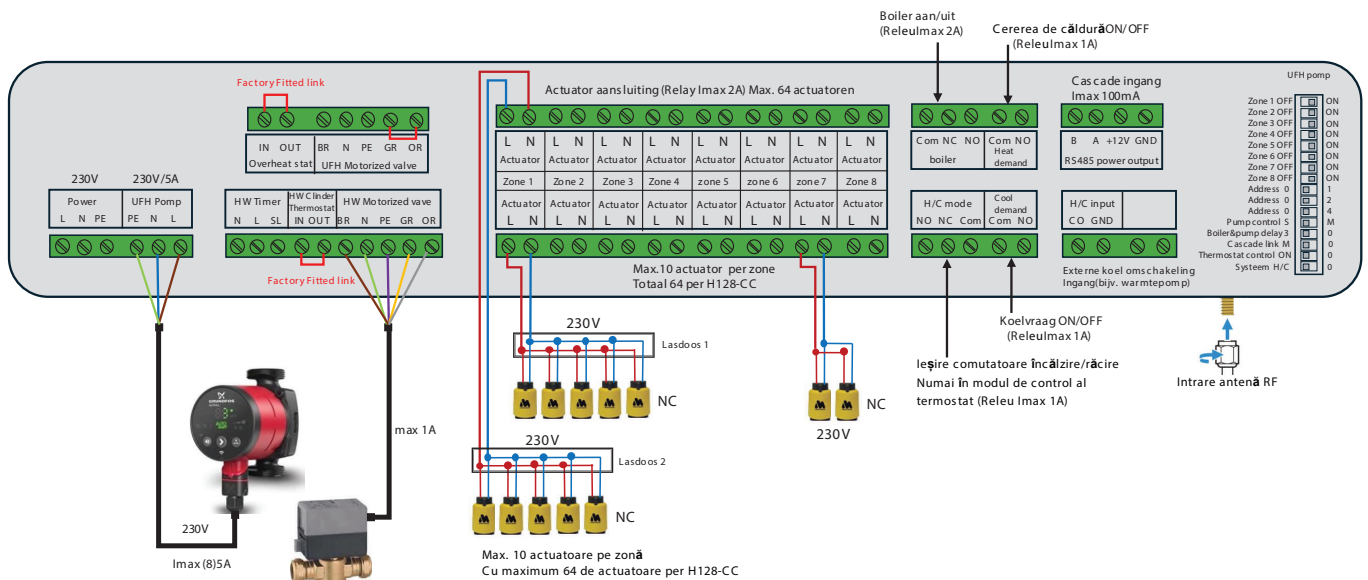

Garantie

2 ani garantie pentru functionarea electrica.

Art.nr.	Descriere
W82000 H128	Centru de control + Gateway (Alb Polar - RAL 9010)
W82001 H128	Termostat WiFi wireless pentru H128-CC (Alb polar - RAL 9010)
W82002 H128	Centru de control + Gateway (Negru Grafit - RAL 9011)
W82004 H128	Termostat wireless WiFi pentru H128-CC (Negru Grafit - RAL 9011)