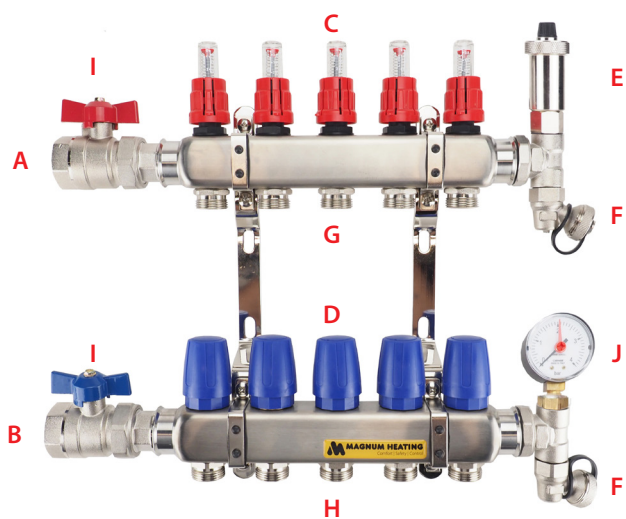

Specificații

Supapa la admisie	V
Termostat la admisie	X
Pompa	X
Debitmetru	V
Termometru	X
Manometru	V
Gura de ventilație	V
Supapa la retur	V
Vana RTL la retur	X
Controlul cantit de amestec a supapei	X
Supapă oprire între alimentare și retur	X

Detalii tehnice

- Corpul acestui colector este din oțel inoxidabil 4301
- Robinete de grup termostatic M30x 1,5 potrivite pentru servomotoarele MAGNUM
- Grupuri echipate cu debitmetre profesionale cu un interval de 0-2,5L/min
- Conexiuni de grup potrivite pentru euroconuri de ¾".
- Racord primar 1" Etanșabil prin robinete cu bilă
- Colectorul este livrat cu material de montare ca standard
- Supapă cu bilă 1" cu mâner roșu
- Debitmetru Camflux 2,5 L/m- 1/2"
- Manometru 40 mm axial 1/8"
- Aerisire automată nichelat 1/2" + inel O
- Supapă cu bilă 1" cu mâner albastru

Conținutul pachetului

- Raport de presă
- Instrucțiuni de instalare
- Certificat de garanție

Garantie

MAGNUM Premium din oțel inoxidabil Open LT 10 ani pe corp, 2 ani pe fittinguri.

- A. Conducta de alimentare (încălzire centrală)
- B. Conducta de retur (încălzire centrală)
- C. Debitmetru
- D. Supape de grup
- E. Aerisire automată
- F. Niplu de umplere
- G. Umplere MAGNUM Tub
- H. Retur MAGNUM Tub
- I. Supapă cu bilă
- J. Manometru