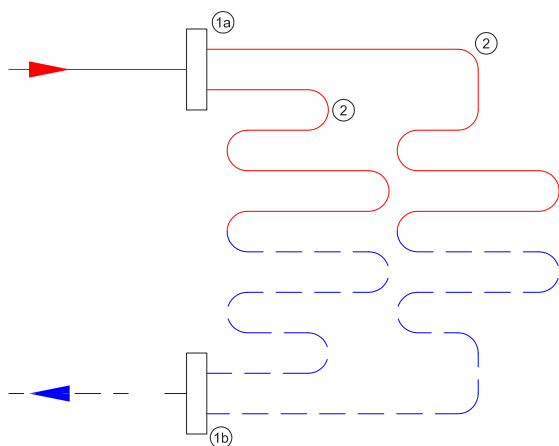

MAGNUM Premium Stainless Steel Open LT

Distribuitor de încălzire în pardoseală

Colectorul deschis MAGNUM Premium oțel inoxidabil este utilizat în instalații la temperaturi scăzute și este fabricat din oțel inoxidabil 4301 de foarte înaltă calitate. Acest colector este echipat standard cu supape cu bilă de 1 inch, 1 aerisire automată, 2 supape de scurgere și un manometru.

Specificații

Supapa la admisie	V
Termostat la admisie	X
Pompa	X
Debitmetru	V
Termometru	X
Manometru	V
Gura de ventilație	V
Supapa la retur	V
Vana RTL la retur	X
Controlul cantit de amestec a supapei	X
Supapă oprire între alimentare și retur	X

Detalii tehnice

- Corpul acestui colector este din oțel inoxidabil 4301
- Robinete de grup termostatic M30x 1,5 potrivite pentru servomotoarele MAGNUM
- Grupuri echipate cu debitmetre profesionale cu un interval de 0-2,5L/min
- Conexiuni de grup potrivite pentru euroconuri de ¾".
- Racord primar 1" Etanșabil prin robinete cu bilă
- Colectorul este livrat cu material de montare ca standard
- Supapă cu bilă 1" cu mâner roșu
- Debitmetru Camflux 2,5 L/m- 1/2"
- Manometru 40 mm axial 1/8"
- Aerisire automată nichelat 1/2" + inel O
- Supapă cu bilă 1" cu mâner albastru