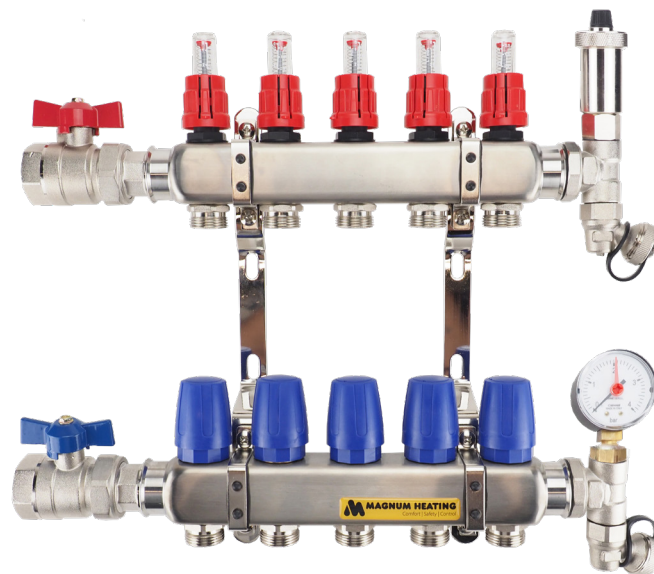

MAGNUM Premium Stainless Steel Open LT

Distribuitor de încălzire în pardoseală

Colectorul deschis MAGNUM Premium oțel inoxidabil este utilizat în instalații la temperaturi scăzute și este fabricat din oțel inoxidabil 4301 de foarte înaltă calitate. Acest colector este echipat standard cu supape cu bilă de 1 inch, 1 aerisire automată, 2 supape de scurgere și un manometru.

1a	Distribuitor
1b	Colector
2	Grup(e) de încălzire prin pardoseală

Utilizare

Cazan de încălzire centrală	V
Pompa de caldură	V
Căldură solară (cu rezervor tampon)	V
Soba cu peleți	V
Încălzire centrală	V (la cerere)

Specificații

Supapa la admisie	V
Termostat la admisie	X
Pompa	X
Debitmetru	V
Termometru	X
Manometru	V
Gura de ventilație	V
Supapa la retur	V
Vana RTL la retur	X
Controlul cantit de amestec a supapei	X
Supapă oprire între alimentare și retur	X

Detalii tehnice

- Corpul acestui colector este din oțel inoxidabil 4301
- Robinete de grup termostatic M30x 1,5 potrivite pentru servomotoarele MAGNUM
- Grupuri echipate cu debitmetre profesionale cu un interval de 0-2,5L/min
- Conexiuni de grup potrivite pentru euroconuri de ¾".
- Racord primar 1" Etanșabil prin robinete cu bilă
- Colectorul este livrat cu material de montare ca standard
- Supapă cu bilă 1" cu mâner roșu
- Debitmetru Camflux 2,5 L/m- 1/2"
- Manometru 40 mm axial 1/8"
- Aerisire automată nichelat 1/2" + inel O
- Supapă cu bilă 1" cu mâner albastru