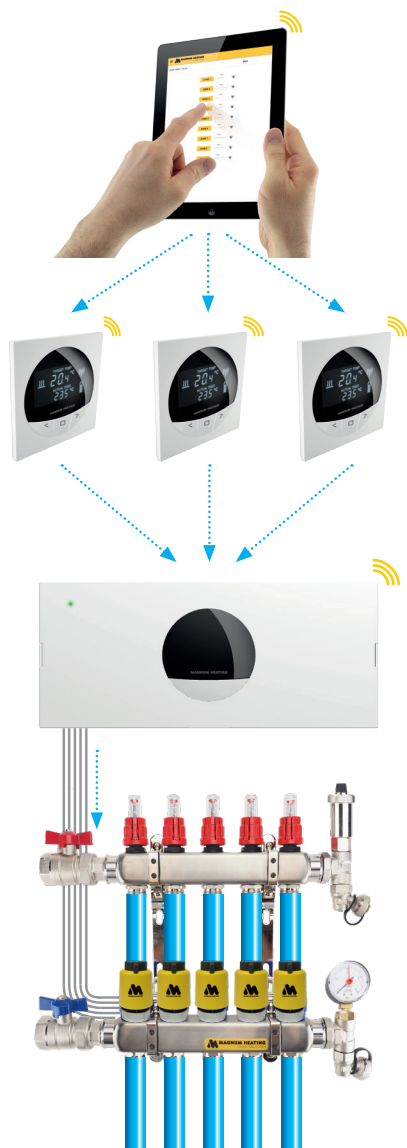

Detalii tehnice

- Control wireless prin termostat, PC, tabletă sau smartphone
- Mod de încălzire și răcire
- Setaj până la 8 zone
- Îmbinați zonele cu ușurință
- Pot fi conectate până la 32 de actuatore
- LAN conexiune necesară
- Funcția de control al pompei
- Program săptămânal personalizat
- Conexiune de autobuz pentru funcționalitatea Smart Home
- Funcție senzor cameră/pardoseală

Garanție

2 ani garanție pentru MW-C, MW-T și MW-A.

Art.nr.	Descriere
W80001	MW - C Central 8-zone control - App control
Art.nr.	Descriere
W80000	MW - T Room thermostat Digital, wireless RF
Art.nr.	Descriere
W80003	MW - A Actuator / thermomotor 230V NC